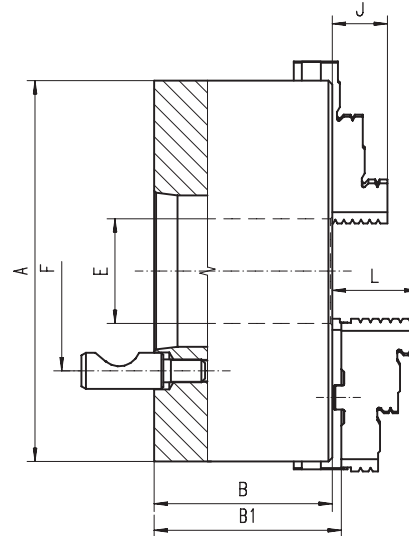

Ersatzteile • Spare parts 86-131

Technische Daten • Technical data 132-138

| Artikel Nr. Code No. | Typ Type |
|-------------------------|-------------|
| 353644240800 | 3644-160-4 |
| 353644250000 | 3644-160-5 |
| 353644290700 | 3644-200-5 |
| 353644300100 | 3644-200-6 |
| 353644330700 | 3644-250-6 |
| 353644340900 | 3644-250-8 |
| 353644360200 | 3644-315-6 |
| 353644370400 | 3644-315-8 |

1 Schlüssel
1 Wrench

Ersatzteile • Spare parts 86-131

Technische Daten • Technical data 132-138

| Typ Type | Artikel Nr. Code No. |
|-------------|-------------------------|
| 3645-160-4 | 353645240600 |
| 3645-160-5 | 353645250800 |
| 3645-200-5 | 353645290500 |
| 3645-200-6 | 353645300000 |
| 3645-250-6 | 353645330500 |
| 3645-250-8 | 353645340700 |
| 3645-315-6 | 353645360000 |
| 3645-315-8 | 353645370200 |