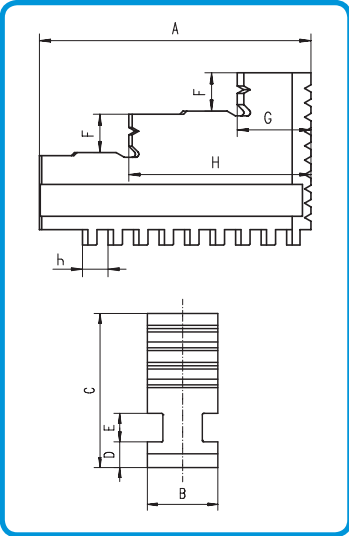

1

2

3

4

5

6

HARTE BACKEN · AUSSEN- INNENSPIANNUNG
HARD SOLID JAWS · OUTSIDE-INSIDE CLAMPING

BISON Futter Typ	Futtergröße	Artikel Nr.	A	B	C	D	E	F	G	H	h	kg / Stück
BISON Chuck Type	Chuck Size	Code No.										kg / pc.
32**, 35**	80	● 39853500900	32	11	28	6,0	6	6	9,5	21,0	4,0	0,03
3266	80	○ 398535002400										
32**, 35**	100	● 398535010000	42	15	31	6,0	6	7	11,0	27,0	6,0	0,1
36**, 37**	100	● 398538197000										
3266	100	○ 398535012600										
32**, 35**	125	● 398535020200	51	20	40	8,0	8	8	13,0	33,5	7,0	0,2
36**, 37**	125	● 398539020500										
38**	125	○ 398540020900										
3266	125	○ 398535022800										
32**, 35**	160	● 398535030400	70	20	53	8,0	8	10	19,0	45,0	8,0	0,4
36**, 37**	160	● 398539030700										
38**	160	○ 398540030000										
3266	160	● 398535030400										
32**, 35**	200	● 398535040600	85	25	54	9,0	10	12	23,0	57,0	8,0	0,5
36**, 37**	200	● 398539040900										
38**	200	○ 398540040200										
3266	200	● 398535040600										
32**, 35**	250	● 398535050800	105	28	63	11,0	12	14	28,0	69,5	9,0	0,8
36**, 37**	250	● 398539050000										
38**	250	○ 398540050400										
32**, 35**	315	● 398535060000	125	32	73	12,7	12	18	34,5	83,0	10,0	1,3
36**, 37**	315	● 398539060200										
38**	315	○ 398540060600										
32**, 35**	400	● 398535070100	145	36	92	15,0	14	22	36,0	99,0	12,0	2,4
36**, 37**	400	● 398539070400										
38**	400	○ 398540070800										
32**, 35**	500	● 398535080300	180	40	100	16,0	14	26	50,0	119,5	14,2	3,4
36**, 37**	500	○ 398539080600										
38**	500	○ 398540080000										
32**, 35**	630	○ 398535090500	225	50	110	16,0	14	28	66,0	149,0	14,2	5,8
36**, 37**	630	○ 398539081900										
38**	630	○ 398534900900										
32**, 35**	800	○ 398535090500	225	50	110	16,0	14	28	66,0	149,0	14,2	5,8
36**, 37**	800	○ 398539081900										
38**	800	○ 398534901100										
32**, 35**	1000	● 398535201300	291	70	140	22,0	20	34	85,0	190,0	18,0	14,3
36**, 37**	1000	● 398539082100										
38**	1000	● 398534902400										