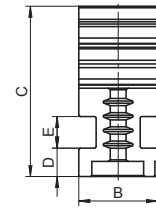

HARTE BACKEN • AUSSENSPANNUNG
HARD SOLID JAWS • OUTSIDE CLAMPING

BISON Futter Typ	Futtergröße	Artikel Nr.	A	B	C	D	E	F	J	K	h	kg / Stück
BISON Chuck Type	Chuck Size	Code No.										kg / pc.
32**; 35**	80	● 398535100000	32	11	28	6,0	6	6	9,5	21,0	4,0	0,03
3266	80	○ 398535102500										
32**; 35**	100	● 398535110100										
37**	100	○ 398538198200	42	15	31	6,0	6	7	11,0	27,0	6,0	0,1
3266	100	○ 398535112700										
32**; 35**	125	● 398535120300										
36**; 37**	125	○ 398539120600										
38**	125	○ 398540120000	51	20	40	8,0	8	8	13,0	33,5	7,0	0,2
3266	125	○ 398535122900										
32**; 35**	160	● 398535130500										
36**; 37**	160	● 398539130800										
38**	160	○ 398540130100	70	20	53	8,0	8	10	19,0	45,0	8,0	0,4
3266	160	● 398535130500										
32**; 35**	200	● 398535140700										
36**; 37**	200	● 398539140000										
38**	200	○ 398540140300	85	25	54	9,0	10	12	23,0	57,0	8,0	0,5
3266	200	● 398535140700										
32**; 35**	250	● 398535150900										
36**; 37**	250	● 398539150100	105	28	63	11,0	12	14	28,0	69,5	9,0	0,8
38**	250	○ 398540150500										
32**; 35**	315	● 398535160000										
36**; 37**	315	○ 398539160300	125	32	73	12,7	12	18	34,5	83,0	10,0	1,3
38**	315	○ 398540160700										
32**; 35**	400	● 398535170200										
36**; 37**	400	● 398539170500	145	36	92	15,0	14	22	36,0	99,0	12,0	2,4
38**	400	○ 398540170900										
32**; 35**	500	● 398535180400										
36**; 37**	500	○ 398539180700	180	40	100	16,0	14	26	50,0	119,5	14,2	3,4
38**	500	○ 398540180000										
32**; 35**	630	○ 398535190600										
36**; 37**	630	○ 398539181000	225	50	110	16,0	14	28	66,0	149,0	14,2	5,8
38**	630	○ 398535197500										
32**; 35**	800	○ 398535190600										
36**; 37**	800	○ 398539181000	225	50	110	16,0	14	28	66,0	149,0	14,2	5,8
38**	800	○ 398535198800										
32**; 35**	1000	● 398535211500										
36**; 37**	1000	● 398539182200	291	70	140	22,0	20	34	85,0	190,0	18,0	14,3
38**	1000	● 398535199000										

Ø 80 - 1000 mm

1

2

3

4

5

6

SJZ